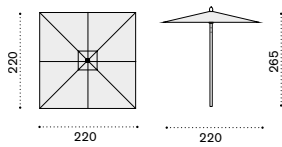

Square parasol 2,2x2,2 m

CCOMQM2FA_

19 kg → ☔ ☀

Square parasol 3x3 m

CCOMQM1FA_

21 kg → ☔ ☀

Classic

Round parasol Ø 2,5 m