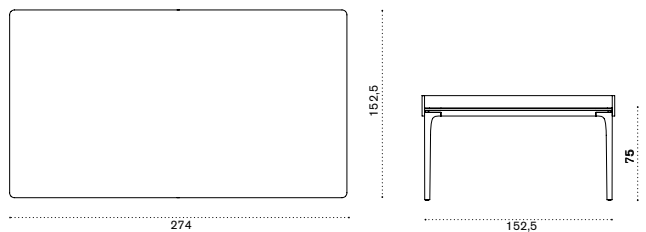

XL square dining table 149x149

aluminium + ceramic stone PLTPQM2D__L_

→ 54 → 8

XL square dining table 149x149

aluminium + teak PLTPQM2D4_T1

→ 44 → 8

Rectangular dining table 199x99

aluminium + ceramic stone PLTPRM1D4_L_

→ 50 → 8

Rectangular dining table 199x99

aluminium + teak PLTPRM1D4_T1

→ 40 → 8

XL rectangular dining table 274x99

aluminium + ceramic stone PLTPRM2D4_L_

→ 63 → 10

XL rectangular dining table 274x99

aluminium + teak PLTPRM2D4_T1

→ 49,2 → 10

Rectangular dining / Ping pong table 274x152,5

aluminium + ceramic stone PLTPRM3D38LR

ping pong kit included

→ 96,5 → 12