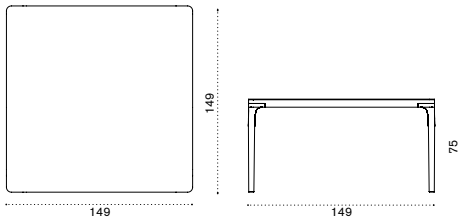

XL square dining table 149x149

aluminium + ceramic stone table top Disegno PLTPQM2D4_LL

→ 54 → 8

XL square dining table 149x149

aluminium + ceramic stone PLTPQM2D__L_

 → 54  → 8

XL square dining table 149x149