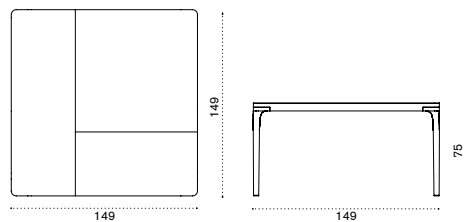

XL square dining table 149x149

aluminium + ceramic stone table top Disegno PLTPQM2D4_LL

→ 54 → 8

XL square dining table 149x149

aluminium + ceramic stone PLTPQM2D__L_

 → 54  → 8

XL square dining table 149x149