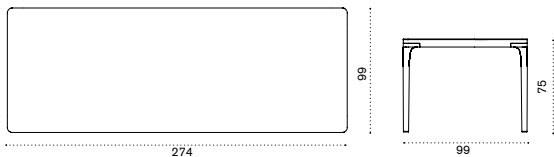

XL rectangular dining table 274x99

aluminium + ceramic stone PLTPRM2D4_L_

→ 63 → 10