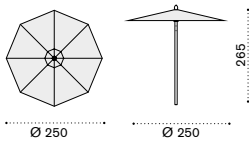

Classic

Round parasol Ø 2,5 m

CCOMTM2FA

→ 19