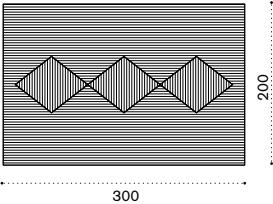

Material

Rosso Granata

Moka

Verde Alga

Pangea

PRTAPP68161

14 Kg → 14 ☀

Tetide