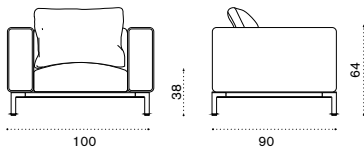

Rain cover

XL Lounge armchair

carbon/teak CIPLD69T1____
carbon CIPLD69____
carbon/accoya CIPLD69A____

silver/teak CIPLD70T1____
silver CIPLD70____
silver/accoya CIPLD70____

→ 45

XL Corner module

alu. carbon/teak CIAUD69T1____
alu. carbon CIAUD69____
alu. carbon/accoya CIAUD69A____
alu. silver/teak CIAUD70T1____
alu. silver CIAUD70____
alu. silver/accoya CIAUD70____