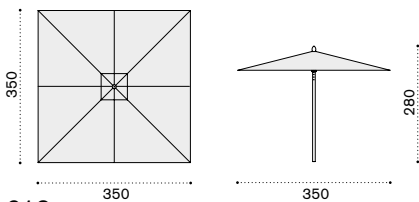

Base for 3,5x3,5 m parasols

48 kg base OMBAM22PB_

70 kg base OMBAM23PB_