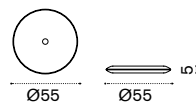

geometric terra AGCUPLSPP35

geometric marine AGCUPLSPP36

→ 0,5

Round seat cushion

geometric terra AGCUPLTPP35

geometric marine AGCUPLTPP36

→ 0,5

All dimensions are in centimeters