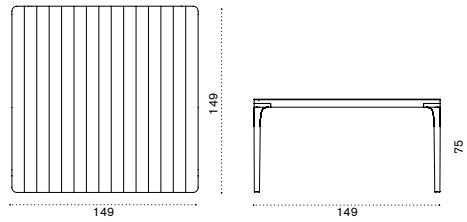

XL square dining table 149x149

aluminium + teak PLTPQM2D4_T1

→ 44 → 8