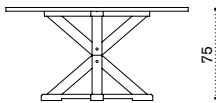

→ 61,5 → 6-8

Ø 147

75

Square dining table 90x90

teak FDTPQT1

pickled teak FDTPQT5

→ 10 → 4

90