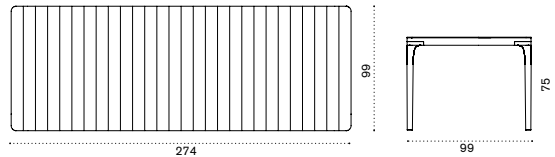

XL rectangular dining table 274x99

aluminium + ceramic stone PLTPRM2D4_L_

 → 63  → 10

XL rectangular dining table 274x99

aluminium + teak PLTPRM2D4_T1

 → 49,2  → 10

Rectangular dining / Ping pong table 274x152,5