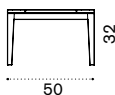

Square coffee table 50x50

RBTCQT1

→ 6