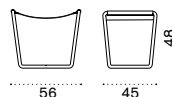

Ethi-Care

Armchair

SLSSES_____

\rightarrow 9,5

Footstool

SLFTS_____

\rightarrow 4,5

Coffee table Ø 53 h43