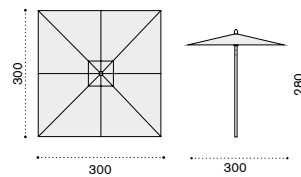

Square parasol 2,2x2,2 m

CCOMQM2FA_

19 kg → ☔ ☀

Square parasol 3x3 m

CCOMQM1FA_

21 kg → ☔ ☀

Classic

Round parasol Ø 2,5 m