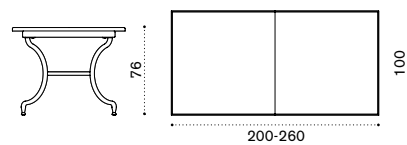

Extendable XL rectangular dining table 200-260x100

EITPRM2B__

→ 85 → 8-10