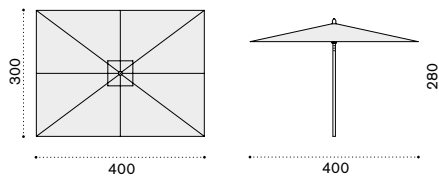

Rectangular parasol 4x3 m

CCOMRM1FA

→ 23

Base for 3x3 – 4x3 – ø 3,5 m parasols

24 kg base OMBAM21PB

48 kg base OMBAM22PB

70 kg base OMBAM23PB

→ 24 - 48 - 70